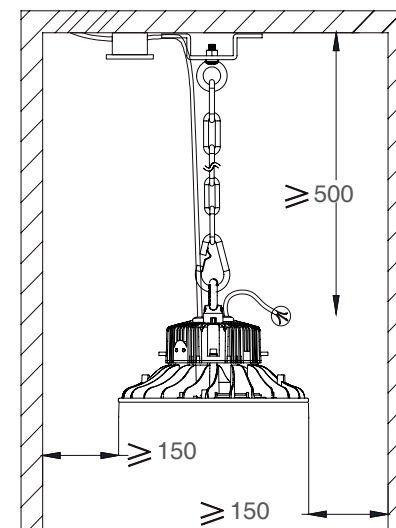

DURA LAMP

HIBAY-HB2 - IP65

220-240V 50/60HZ - 4000K

HB2-100	- 100W - 13000lm - IK08 - 90° - Ø = 262mm - L = 174mm
HB2-200	- 200W - 26000lm - IK07 - 120° - Ø = 347mm - L = 193mm
HB2-200DALI	- 200W - 26000lm - IK07 - 120° - Ø = 347mm - L = 193mm

AC

HB2-100
HB2-200

Attenzione: Togliere tensione all'impianto elettrico prima di collegare il prodotto.
Attention: Power off the line before connecting the product.
Attention: Mettre le réseau électrique hors tension avant de brancher le produit.
Pozor: Pred priklopom svetilke na el. omrežje je potrebno izklopiti varovalko ipd.

Cavo di prevenzione delle cadute
Fall prevention wire

HB2-200DALI

RG1 UNLIMITED

RG1 secondo norma IEC/TR 62778:2014 / RG1 in accordance with IEC/TR 62778:2014
RG1 selon la norme IEC/TR 62778:2014 / RG1 nach der norm IEC/TR 62778:2014
RG1 enlight IEC/TR 62778:2014 / RG1 volgens IEC/TR 62778:2014
RG1 de acordo com norma IEC/TR 62778:2014 / RG1 po predpisu IEC/TR 62778:2014