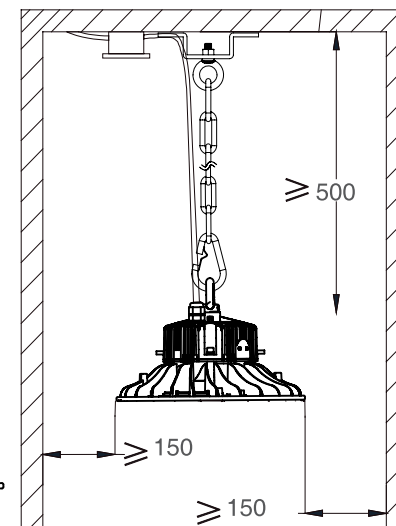

DURA LAMP

HIBAY-HB2 - IP65

220-240V 50/60HZ - 4000K

HB2-100	- 100W - 13000lm - IK08 - 90° - Ø = 262mm - L = 174mm
HB2-200	- 200W - 26000lm - IK07 - 120° - Ø = 347mm - L = 193mm
HB2-200DALI	- 200W - 26000lm - IK07 - 120° - Ø = 347mm - L = 193mm

AC

HB2-100
HB2-200

Attenzione: Togliere tensione all'impianto elettrico prima di collegare il prodotto.
Attention: Power off the line before connecting the product.
Attention: Mettre le réseau électrique hors tension avant de brancher le produit.
Pozor: Pred priklopom svetilke na el. omrežje je potrebno izklopiti varovalko ipd.

Cavo di prevenzione delle cadute
Fall prevention wire

HB2-200DALI

RG1 UNLIMITED

RG1 secondo norma IEC/TR 62778:2014 / RG1 in accordance with IEC/TR 62778:2014
RG1 selon la norme IEC/TR 62778:2014 / RG1 nach der norm IEC/TR 62778:2014
RG1 enlight IEC/TR 62778:2014 / RG1 volgens IEC/TR 62778:2014
RG1 de acordo com norma IEC/TR 62778:2014 / RG1 po predpisu IEC/TR 62778:2014