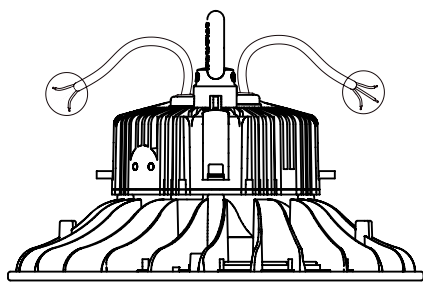

DURA LAMP

HIBAY-HB2 - IP65

220-240V 50/60HZ - 4000K

HB2-100	- 100W - 13000lm - IK08 - 90° - Ø = 262mm - L = 174mm
HB2-200	- 200W - 26000lm - IK07 - 120° - Ø = 347mm - L = 193mm
HB2-200DALI	- 200W - 26000lm - IK07 - 120° - Ø = 347mm - L = 193mm

AC

HB2-100
HB2-200

Attenzione: Togliere tensione all'impianto elettrico prima di collegare il prodotto.
Attention: Power off the line before connecting the product.
Attention: Mettre le réseau électrique hors tension avant de brancher le produit.
Pozor: Pred priklopom svetilke na el. omrežje je potrebno izklopiti varovalko ipd.

Cavo di prevenzione delle cadute
Fall prevention wire

HB2-200DALI

RG1 UNLIMITED

RG1 secondo norma IEC/TR 62778:2014 / RG1 in accordance with IEC/TR 62778:2014
RG1 selon la norme IEC/TR 62778:2014 / RG1 nach der norm IEC/TR 62778:2014
RG1 enlight IEC/TR 62778:2014 / RG1 volgens IEC/TR 62778:2014
RG1 de acordo com norma IEC/TR 62778:2014 / RG1 po predpisu IEC/TR 62778:2014