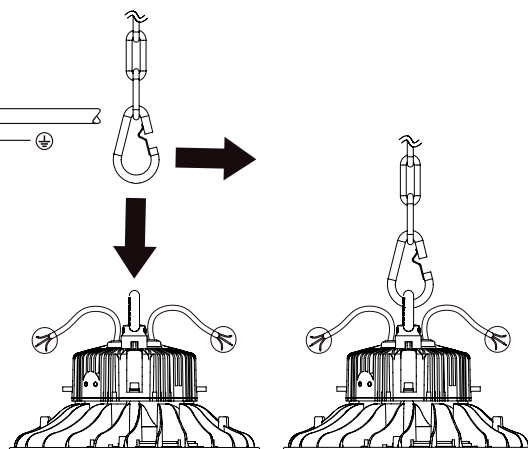

DURA LAMP

HIBAY-HB2 - IP65

220-240V 50/60HZ - 4000K

HB2-100	- 100W - 13000lm - IK08 - 90° - Ø = 262mm - L = 174mm
HB2-200	- 200W - 26000lm - IK07 - 120° - Ø = 347mm - L = 193mm
HB2-200DALI	- 200W - 26000lm - IK07 - 120° - Ø = 347mm - L = 193mm

AC

HB2-100
HB2-200

Attenzione: Togliere tensione all'impianto elettrico prima di collegare il prodotto.
Attention: Power off the line before connecting the product.
Attention: Mettre le réseau électrique hors tension avant de brancher le produit.
Pozor: Pred priklopom svetilke na el. omrežje je potrebno izklopiti varovalko ipd.

Cavo di prevenzione delle cadute
Fall prevention wire

HB2-200DALI

RG1 UNLIMITED

RG1 secondo norma IEC/TR 62778:2014 / RG1 in accordance with IEC/TR 62778:2014
RG1 selon la norme IEC/TR 62778:2014 / RG1 nach der norm IEC/TR 62778:2014
RG1 enlight IEC/TR 62778:2014 / RG1 volgens IEC/TR 62778:2014
RG1 de acordo com norma IEC/TR 62778:2014 / RG1 po predpisu IEC/TR 62778:2014