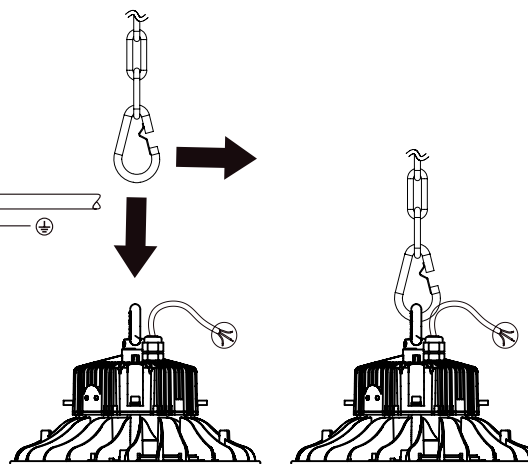

DURA LAMP

HIBAY-HB2 - IP65

220-240V 50/60HZ - 4000K

HB2-100	- 100W - 13000lm - IK08 - 90° - Ø = 262mm - L = 174mm
HB2-200	- 200W - 26000lm - IK07 - 120° - Ø = 347mm - L = 193mm
HB2-200DALI	- 200W - 26000lm - IK07 - 120° - Ø = 347mm - L = 193mm

AC

HB2-100
HB2-200

Attenzione: Togliere tensione all'impianto elettrico prima di collegare il prodotto.
Attention: Power off the line before connecting the product.
Attention: Mettre le réseau électrique hors tension avant de brancher le produit.
Pozor: Pred priklopom svetilke na el. omrežje je potrebno izklopiti varovalko ipd.

Cavo di prevenzione delle cadute
Fall prevention wire

HB2-200DALI

RG1 UNLIMITED

RG1 secondo norma IEC/TR 62778:2014 / RG1 in accordance with IEC/TR 62778:2014
RG1 selon la norme IEC/TR 62778:2014 / RG1 nach der norm IEC/TR 62778:2014
RG1 enlight IEC/TR 62778:2014 / RG1 volgens IEC/TR 62778:2014
RG1 de acordo com norma IEC/TR 62778:2014 / RG1 po predpisu IEC/TR 62778:2014